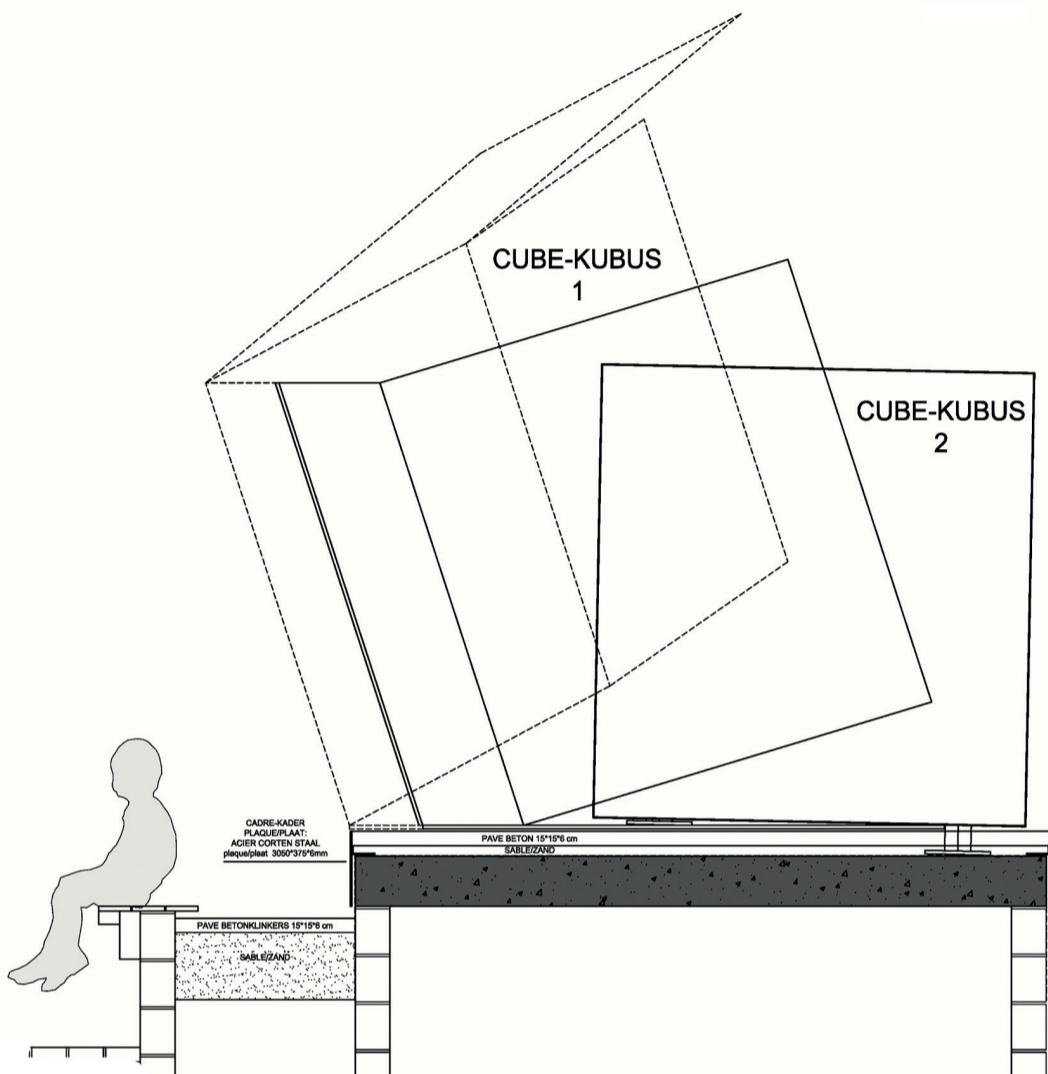

THE OPEN CUBE

Exposition des mosaïques photographiques ainsi que de la maquette de la sculpture « THE OPEN CUBE ».

Tentoonstelling van fotografische mozaïeken en het model van de sculptuur « THE OPEN CUBE ».

Un projet participatif avec les habitants du site des logements sociaux « Lavoisier ». Une initiative du 101e% de la SLRB En collaboration avec « Le Logement Molenbeekois ». Avec la participation du Royal Photo Club Germinal.