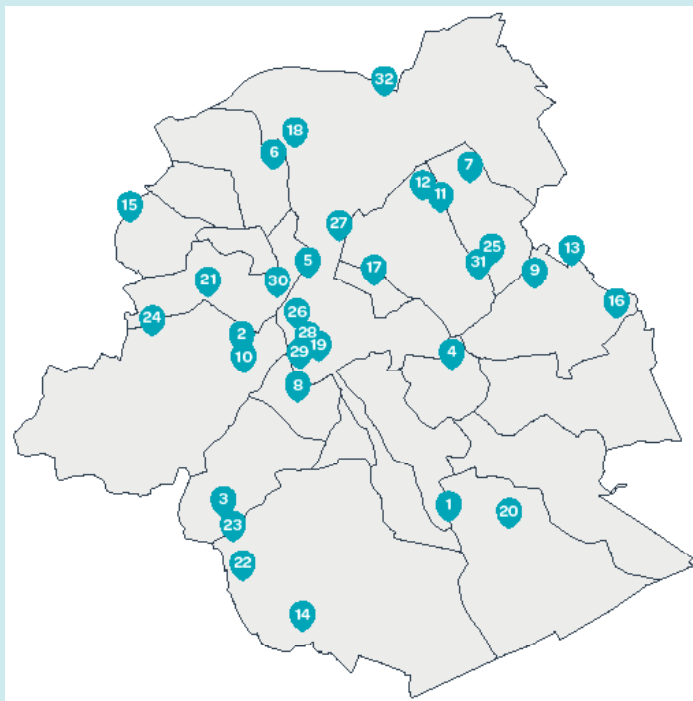

Projets de Cohésion Sociale (PCS)

- | | |
|---|---|
| 1. AKAROVA | 17. LE MERIDIEN DE 1210 |
| 2. ALBERT | 18. LEOPOLD |
| 3. BEMPT | 19. LES MINIMES |
| 4. BONCELLES - ROLIN - NOUVELLE - ETANG | 20. LES TROIS TILLEULS |
| 5. CHANTIER - HOUTHULST | 21. MACTENS |
| 6. ESSEGHEM | 22. MELKRIEK |
| 7. DE LA HAUT | 23. MERLO |
| 8. FRANCK | 24. PETERBOS |
| 9. GALAXIE | 25. PICARDIE - DESTRIER - PLATON - GERMINAL |
| 10. GOUJONS | 26. POTIERS - VAUTOUR - REMPART |
| 11. HAECHE - MARBOTIN - AGRICULTURE | 27. QUARTIER NORD |
| 12. HELMET | 28. QUERELLE |
| 13. HOF-TEN-BERG | 29. RADIS-MAROLLES |
| 14. HOMBORCH | 30. RANSFORT |
| 15. HUNDERENVELD | 31. REYERS |
| 16. KAPELLEVELD | 32. VAL MARIE VERSAILLES |