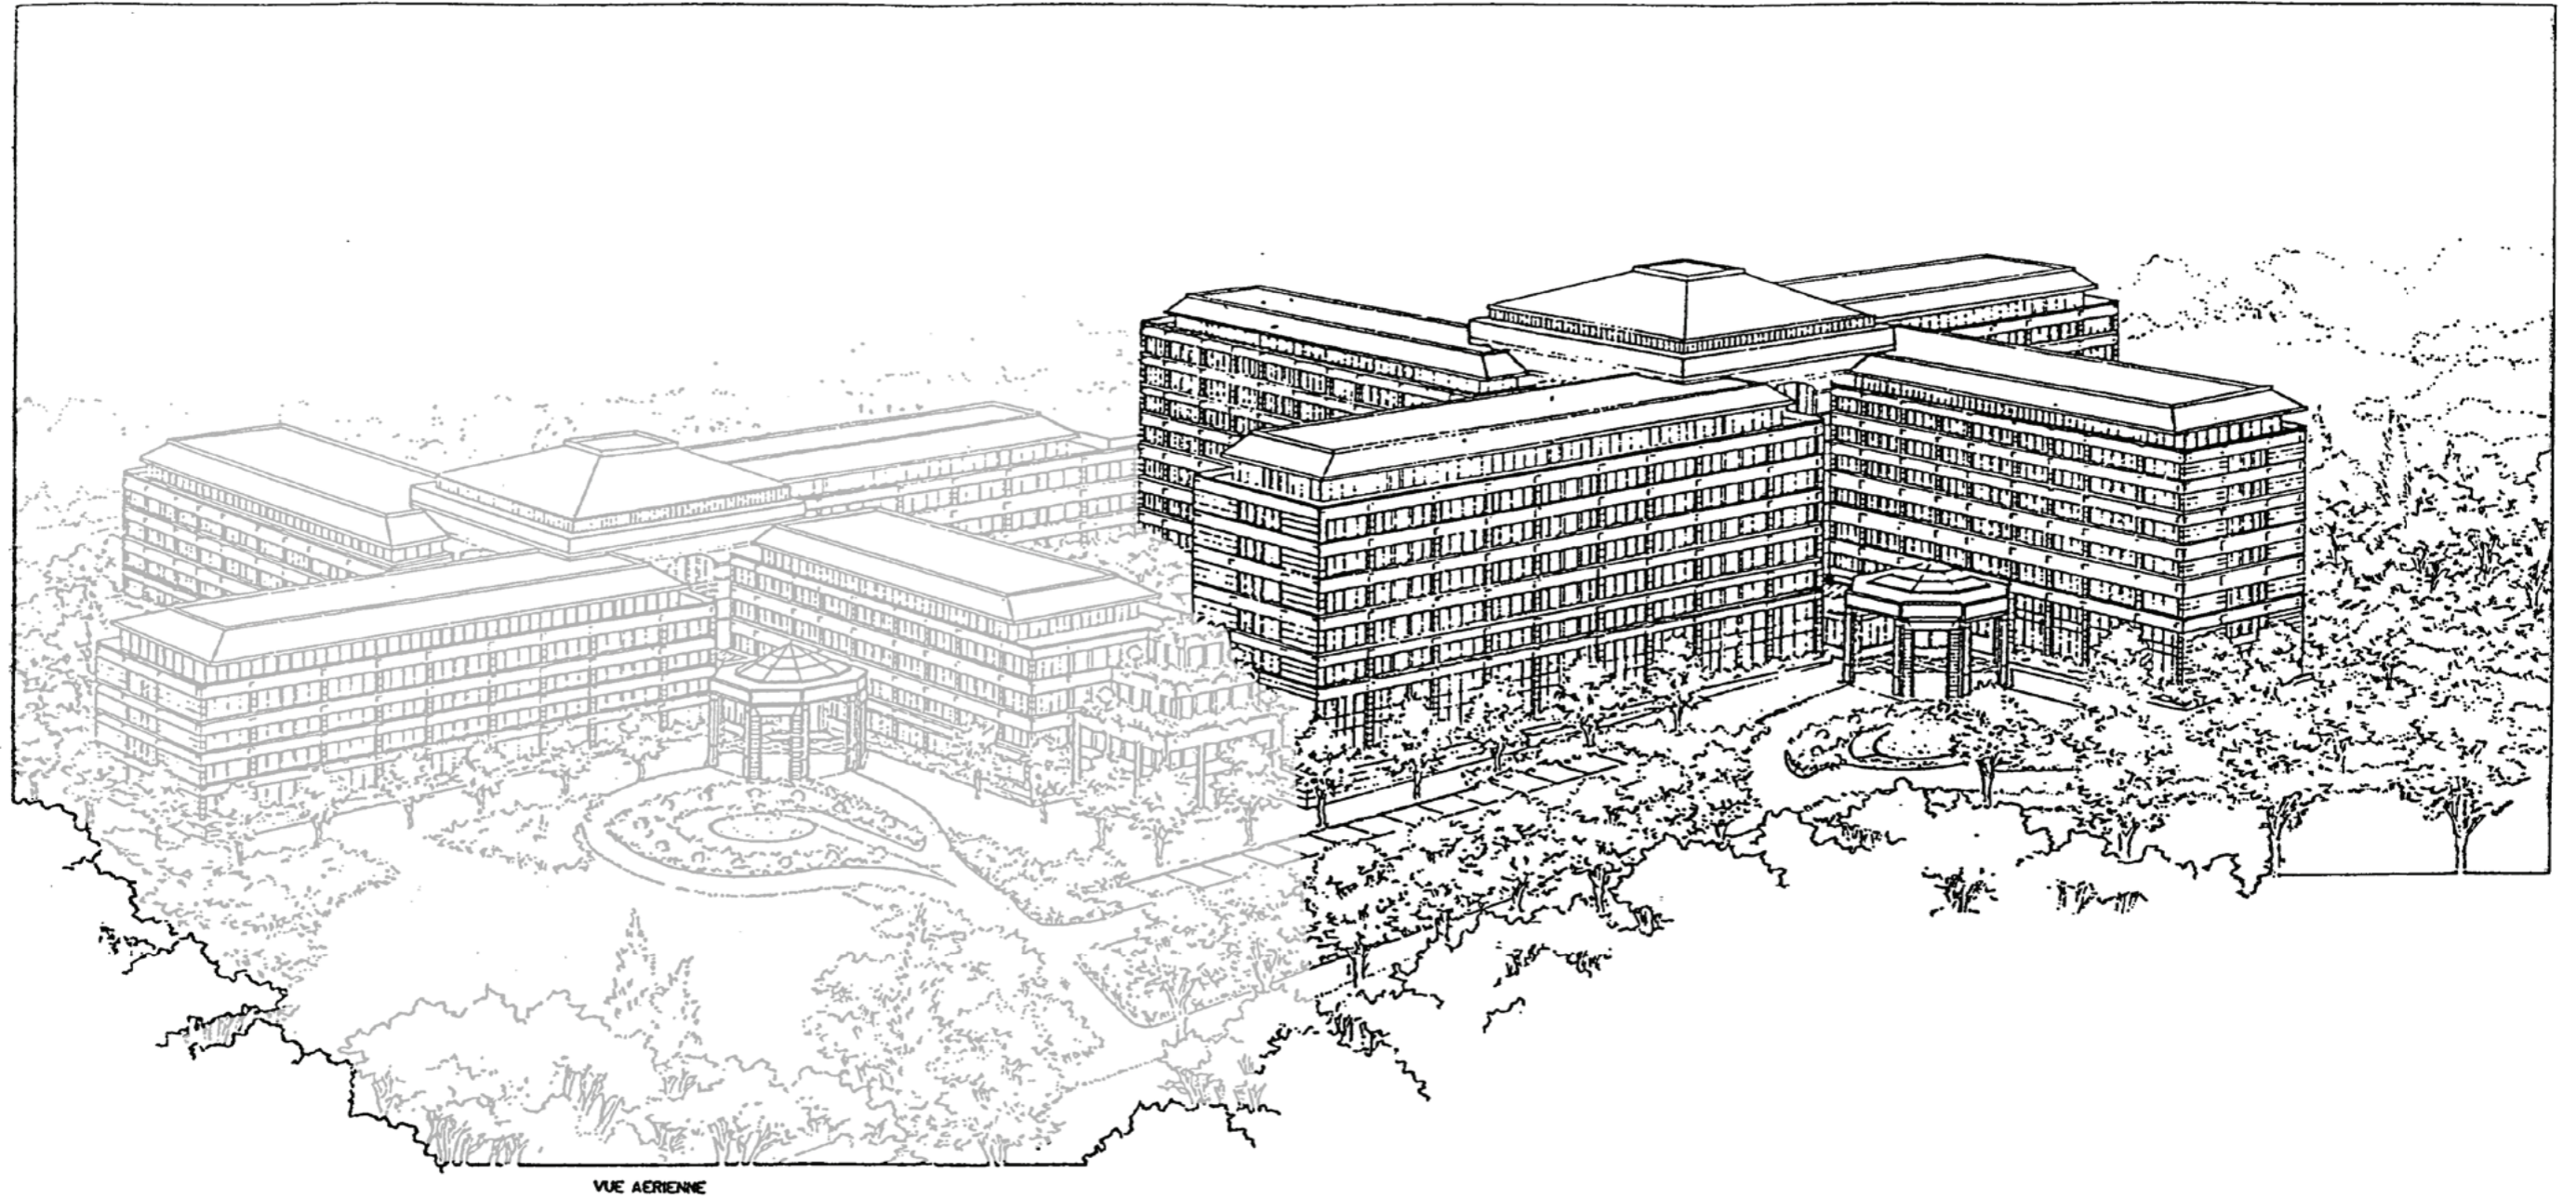

Parcelle (capakey) : 21018A0175/00C000  
Surface : 25.029 m<sup>2</sup>

PLAN REZ-DE-CHAUSSEE

PLAN SOUS-SOL