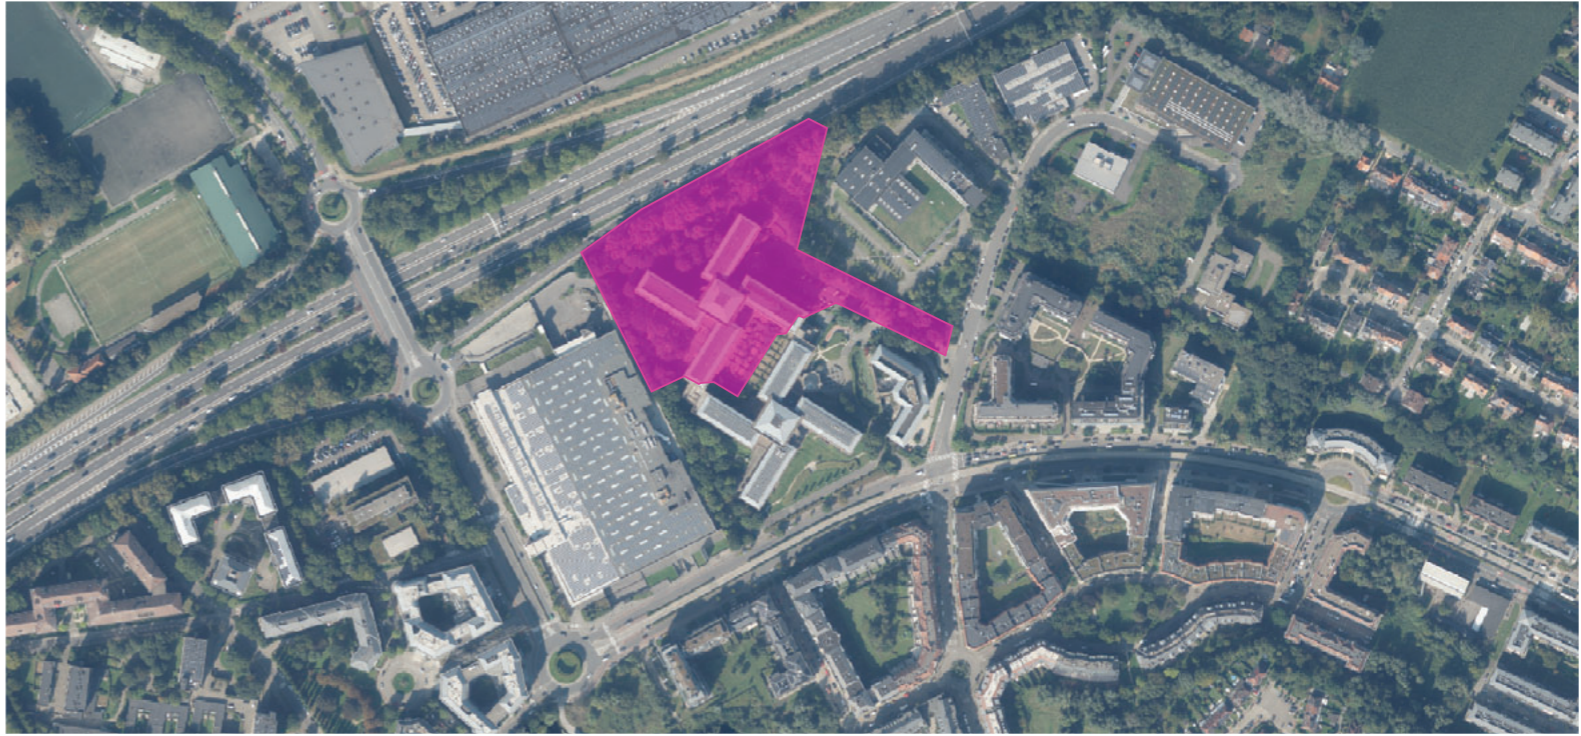

Parcelle (capakey) : 21018A0175/00C000  
Surface : 25.029 m<sup>2</sup>

PLAN REZ-DE-CHAUSSEE

PLAN SOUS-SOL