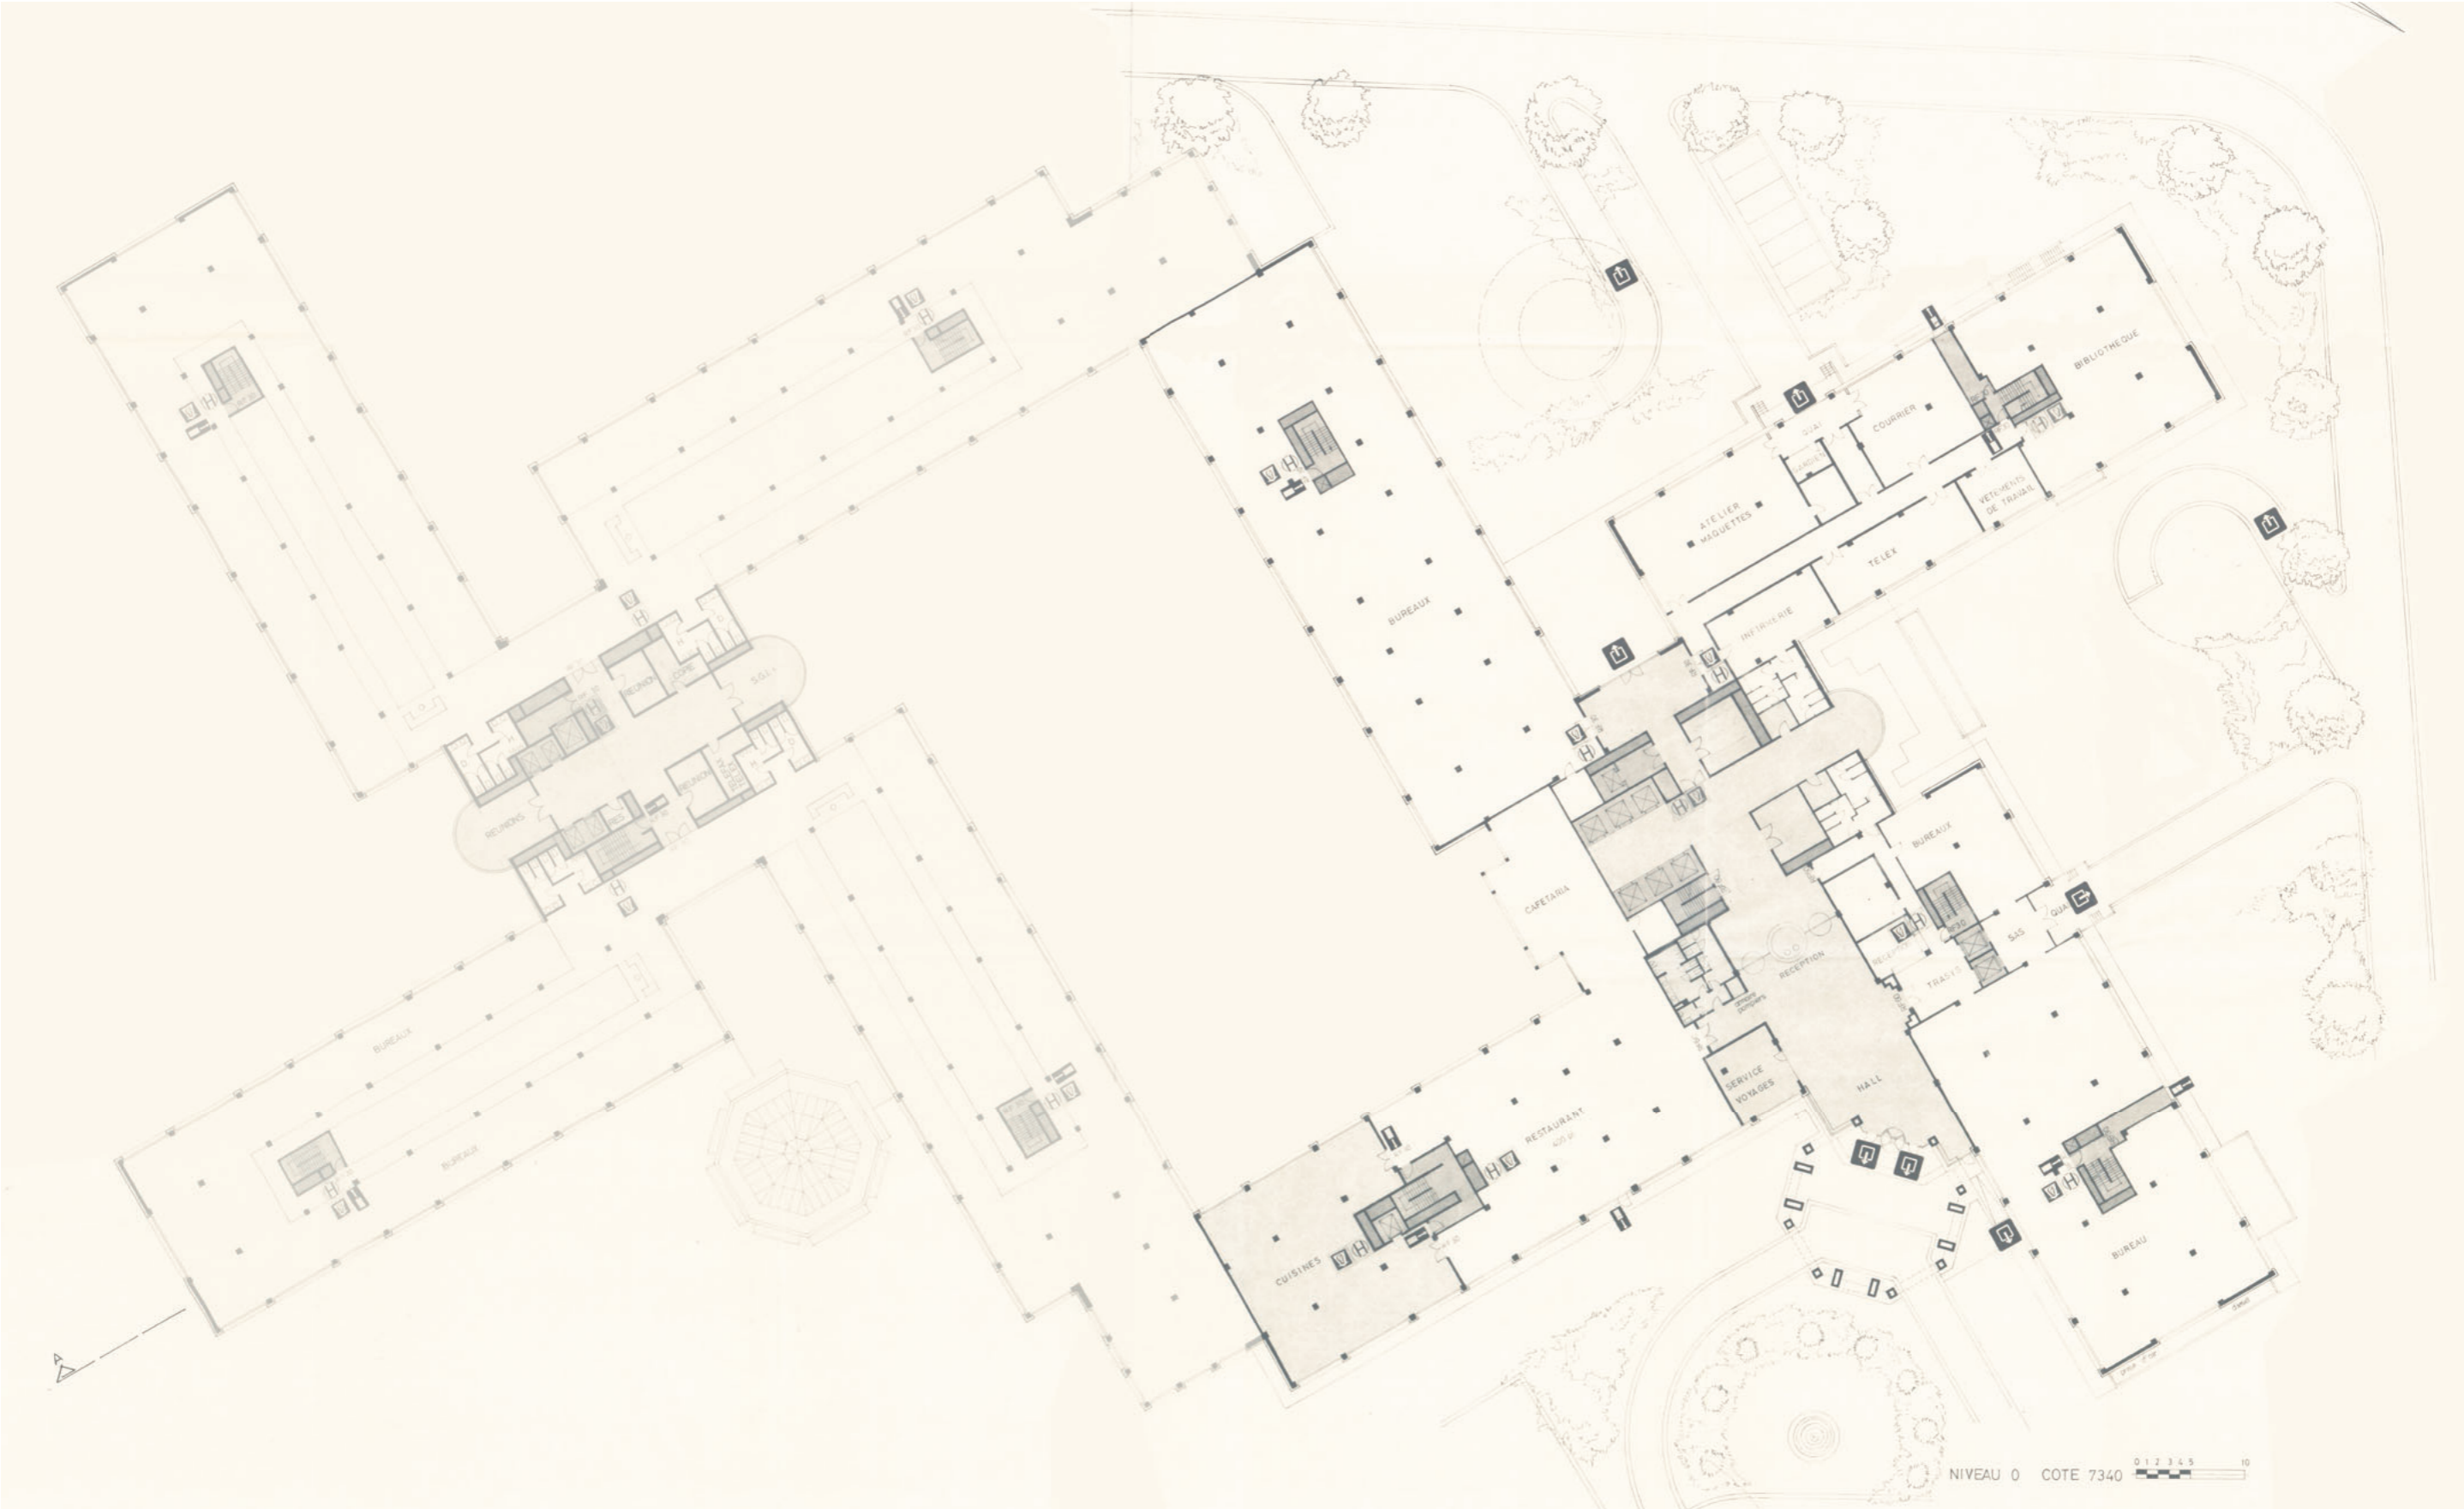

Parcelle (capakey) : 21018A0175/00C000  
Surface : 25.029 m<sup>2</sup>

PLAN REZ-DE-CHAUSSEE

PLAN SOUS-SOL