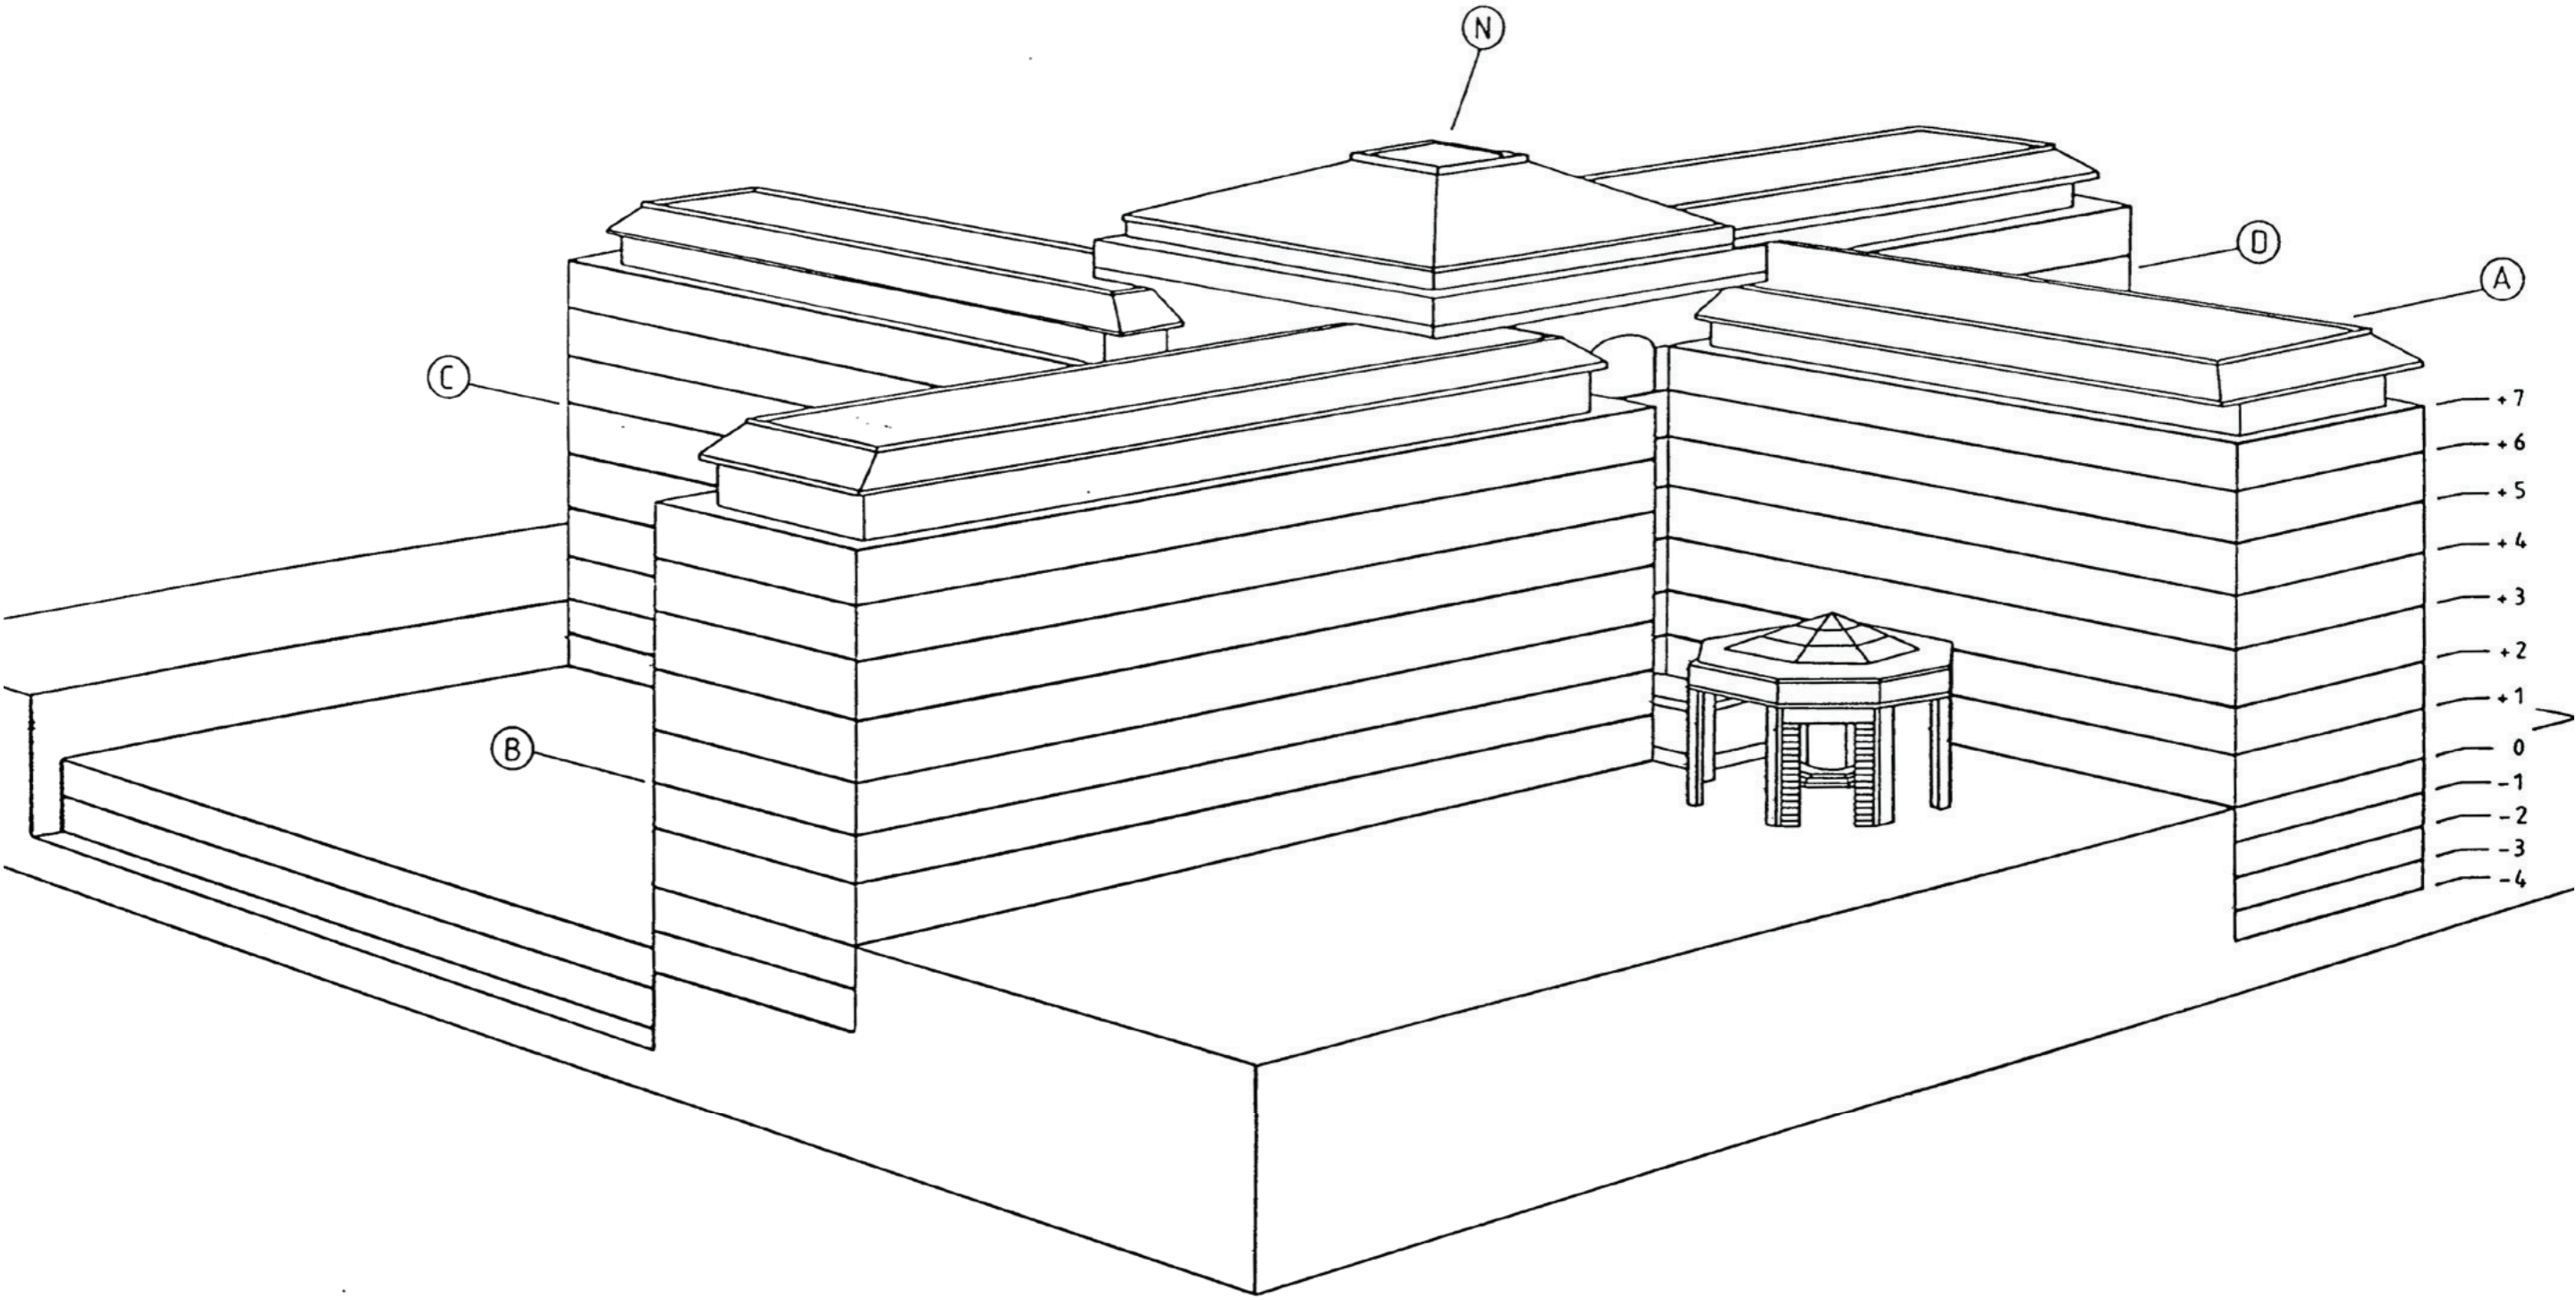

Parcelle (capakey) : 21018A0175/00C000  
Surface : 25.029 m<sup>2</sup>

PLAN REZ-DE-CHAUSSEE

PLAN SOUS-SOL