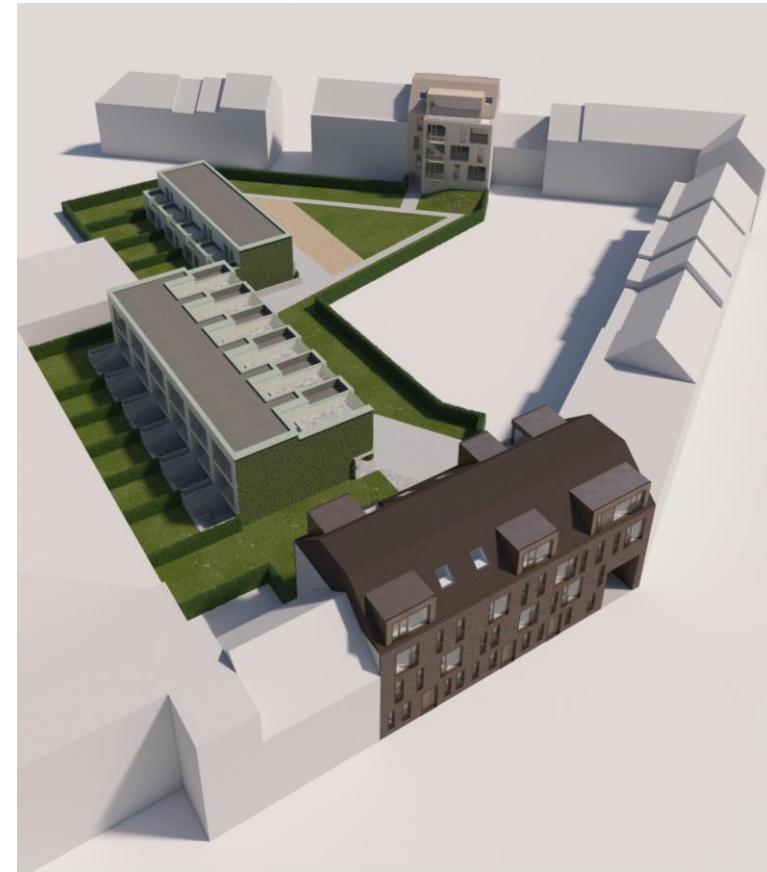

Klaver
120 woningen
Klaverstraat
1070 Anderlecht
Bluestone Invest
Compromis : 2022

BLUESTONE INVEST
BIEN PLUS QU'UN BIEN

Leo
33 woningen
Leopoldstraat, 1
1020 Laken
Smarthome
Compromis : 2022

smarthome
ruimte voor een nieuw verhaal

Bordet
80 woningen
Jules Bordetlaan 142
1140 Evere
Ciril
Compromis: 2022

Haacht
40 woningen
Haachtsesteenweg, 1037
1140 Evere
PHB Management
Compromis: 2022

Evereastgebouw « The Wood »

54 woningen
Gemeenschappenlaan 2-4, 1140 Evere
Bouygues Immobilier Belgium
Compromis : 2021
Status: Opgeleverd

Alfred

18 woningen
Gemenebeemdenstraat 51-53,
1120 Neder-over-Heembeek
Smarthome
Compromis : 2021
Status: Opgeleverd

Rommelaere

38 woningen
Rommelaerelaan 17, 1020 Laken
Thomas & Piron
Compromis : 2021
Status: Opgeleverd

Edmond

31 woningen

Zaadstraat 75, 1080 Molenbeek

Evillas

Compromis : 2021

Status: In opbouw

M-Square kavel A

24 woningen